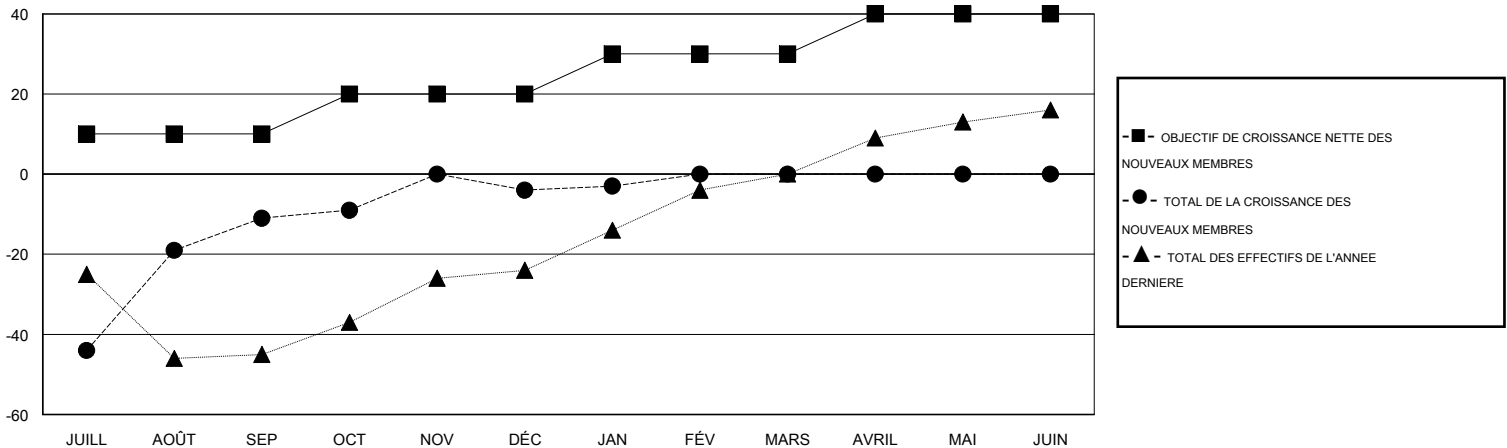

MONTHLY MEMBERSHIP PROGRESS REPORT

District 102 W

Results as of: 1/31/2017

GMT: Carl Robert Rettby

LIEU SWITZERLAND

RC EME

Clubs				Membres			
RESULTATS POUR 2016-2017				RESULTATS POUR 2016-2017			
TRIMESTRE	BUT CONCERNANT LES NOUVEAUX CLUBS	NOUVEAUX CLUBS	CLUBS ANNULÉS	TRIMESTRE	OBJECTIF DE CROISSANCE NETTE DES NOUVEAUX MEMBRES (excluant les membres réintégréés ou transférés)	TOTAL DE LA CROISSANCE DES NOUVEAUX MEMBRES (excluant les membres réintégréés ou transférés)	TOTAL DES MEMBRES RADIES (y compris les transferts)
JUILL/AOÛT/SEP	0	1	0	JUILL/AOÛT/SEP	10	69	80
OCT/NOV/DÉC	0	0	0	OCT/NOV/DÉC	10	52	45
JAN/FÉV/MARS	0	0	0	JAN/FÉV/MARS	10	11	10
AVRIL/MAI/JUIN	0	0	0	AVRIL/MAI/JUIN	10	0	0

BUTS ET NOUVEAUX CLUBS REELS - CUMULATIF

BUTS ET MEMBRES REELS - CUMULATIF

CLUBS RADIES: 0	57 CLUBS OF 100 ONT AJOUTE 1 OU PLUSIEURS NOUVEAUX MEMBRES	DISTRIBUTION PAR SEXE
		HOMME 3,391 (87.11%)
		FEMME 502 (12.89%)
MEMBRES RADIES	CLIQUEZ ICI POUR LES INFORMATIONS CUMULATIVES SUR LES EFFECTIFS	NOMBRE TOTAL DE MEMBRES D'UNITÉS FAMILIALES 2
DECEDE 20		MEMBRES DE FAMILLE QUI RÉGENT LA MOITIÉ DES COTISATIONS 1
CLUB ANNULÉ 0		
AUTRE 115		
TOTAL 135		