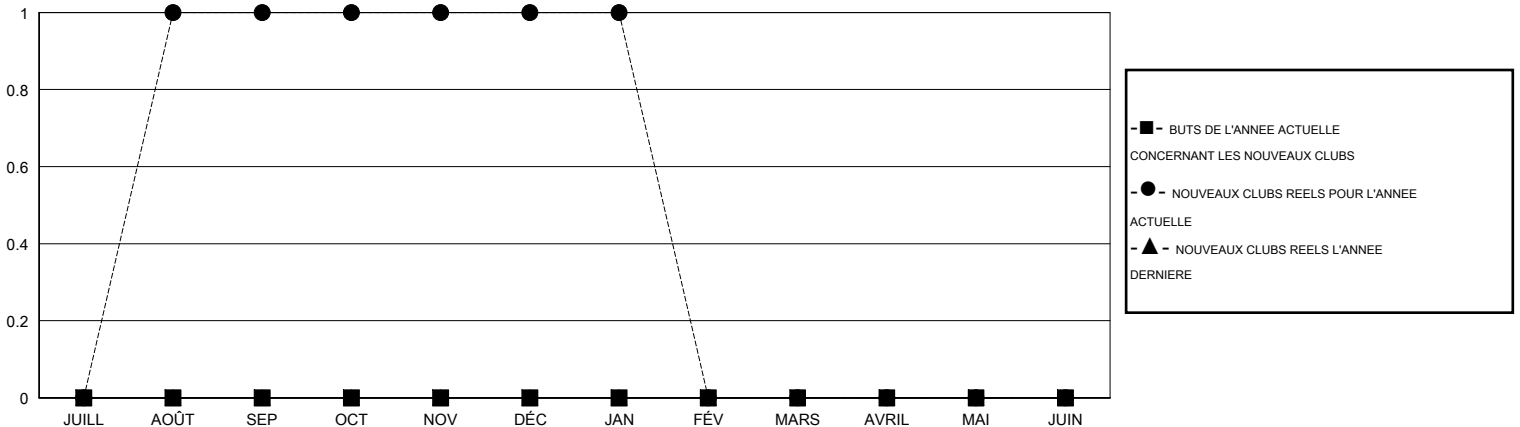

MONTHLY MEMBERSHIP PROGRESS REPORT

District 102 W

Results as of: 1/31/2017

GMT: Carl Robert Rettby

LIEU SWITZERLAND

RC EME

Clubs				Membres			
RESULTATS POUR 2016-2017				RESULTATS POUR 2016-2017			
TRIMESTRE	BUT CONCERNANT LES NOUVEAUX CLUBS	NOUVEAUX CLUBS	CLUBS ANNULÉS	TRIMESTRE	OBJECTIF DE CROISSANCE NETTE DES NOUVEAUX MEMBRES (excluant les membres réintégréés ou transférés)	TOTAL DE LA CROISSANCE DES NOUVEAUX MEMBRES (excluant les membres réintégréés ou transférés)	TOTAL DES MEMBRES RADIES (y compris les transferts)
JUILL/AOÛT/SEP	0	1	0	JUILL/AOÛT/SEP	10	69	80
OCT/NOV/DÉC	0	0	0	OCT/NOV/DÉC	10	52	45
JAN/FÉV/MARS	0	0	0	JAN/FÉV/MARS	10	11	10
AVRIL/MAI/JUIN	0	0	0	AVRIL/MAI/JUIN	10	0	0

BUTS ET NOUVEAUX CLUBS REELS - CUMULATIF

BUTS ET MEMBRES REELS - CUMULATIF

CLUBS RADIES: 0	57 CLUBS OF 100 ONT AJOUTE 1 OU PLUSIEURS NOUVEAUX MEMBRES	DISTRIBUTION PAR SEXE
		HOMME 3,391 (87.11%)
		FEMME 502 (12.89%)
MEMBRES RADIES	CLIQUEZ ICI POUR LES INFORMATIONS CUMULATIVES SUR LES EFFECTIFS	NOMBRE TOTAL DE MEMBRES D'UNITÉS FAMILIALES 2
DECEDE 20		MEMBRES DE FAMILLE QUI RÉGENT LA MOITIÉ DES COTISATIONS 1
CLUB ANNULÉ 0		
AUTRE 115		
TOTAL 135		